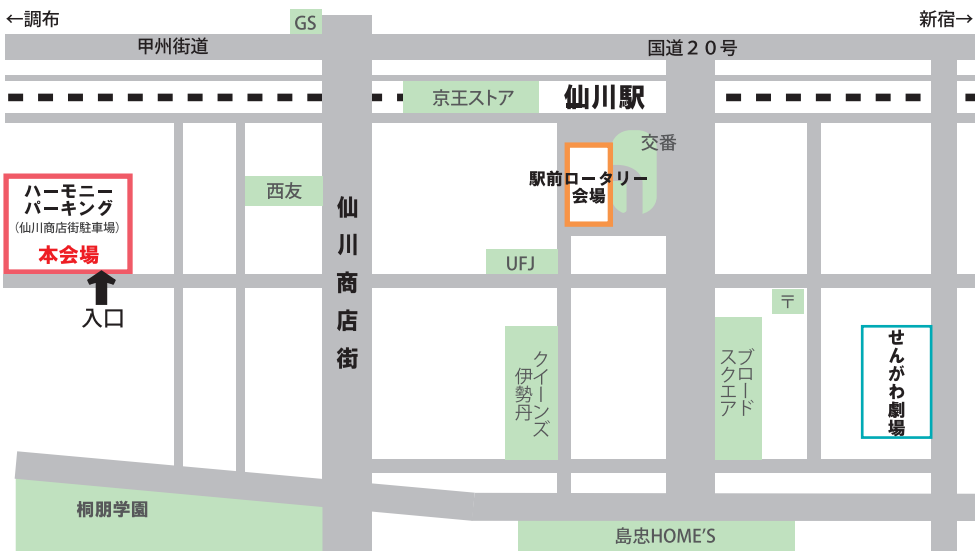

親子向け参加型演劇

「GON ～ある小さなキツネとある人間のお話～」(原作ごんぎつね)を無料上演。

なんと開演前に描いたみんなの絵がお芝居に使われるかも？

終演後には表現遊びも行います。

7月29日・30日共通タイムテーブル

(第一部 PM1:00 開始、第二部 PM4:00 開始。途中入退場可)

①「みんなでお芝居『GON』に出てくる絵を描こう」タイム

第一部 PM1:00～PM1:30、第二部 PM4:00～PM4:30

②親子で楽しむ観客参加型演劇「GON」上演

第一部 PM1:30～PM2:20、第二部 PM4:30～PM5:20

③表現遊びワークショップ

第一部 PM2:30～PM3:00、第二部 PM5:30～PM6:00

注：全プログラム無料。「GON」上演は定員70名(当日先着順。AM10:00から劇場にて整理券を配布。

来場多数の場合、入場制限あり)詳細はせんがわ劇場HPを。

問合せ：03-3300-0611

ハーモニーくんからのお願いとお知らせ

すべての会場は
全面禁煙です。

ご来場は公共交通機関を！
お車・自転車でのご来場は
ご遠慮ください。

ごみは所定のゴミ箱へ！
ピンは持込み禁止です。

まつり出演者を撮影した
画像や動画をウェブへの
無断掲載と営利目的には
使用できません。

ペットや動物同伴での
ご来場はご遠慮ください。

ベビーカーの預かり所・駐輪場はありません。
また、混雑時に入場をお断りすることもございます。

ハーモニーパーキングについて

7月25日(火)～27日(木) PM8:00 営業終了