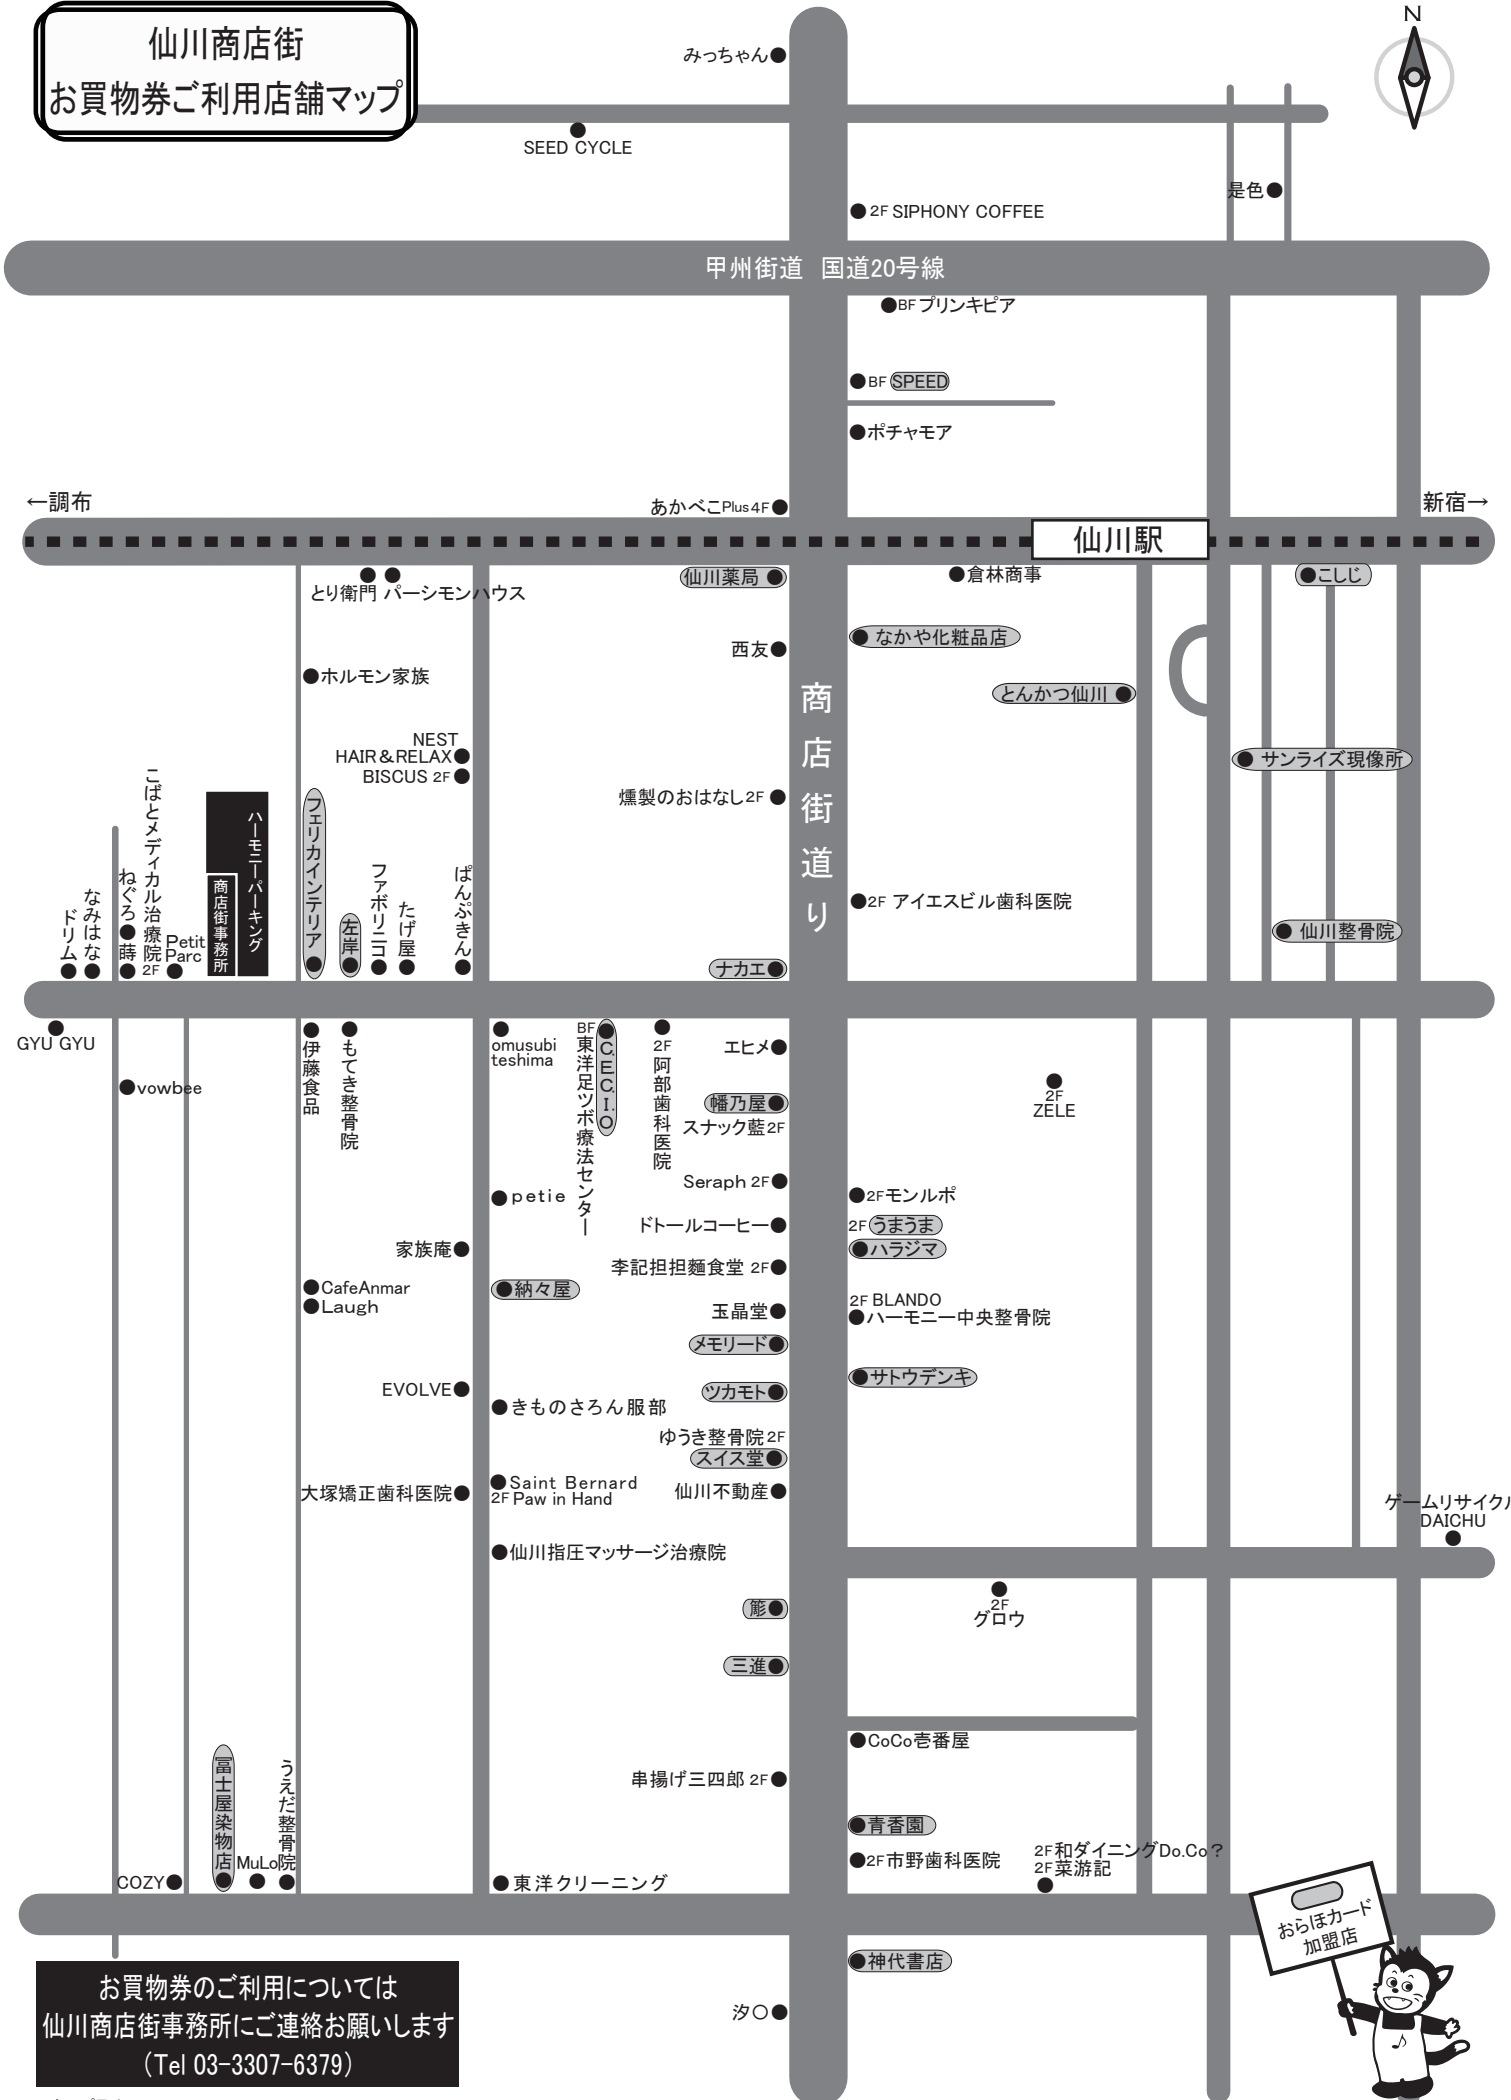

仙川商店街
お買物券ご利用店舗マップ

お買物券のご利用については
仙川商店街事務所にご連絡をお願いします
(Tel 03-3307-6379)

スタンラリー