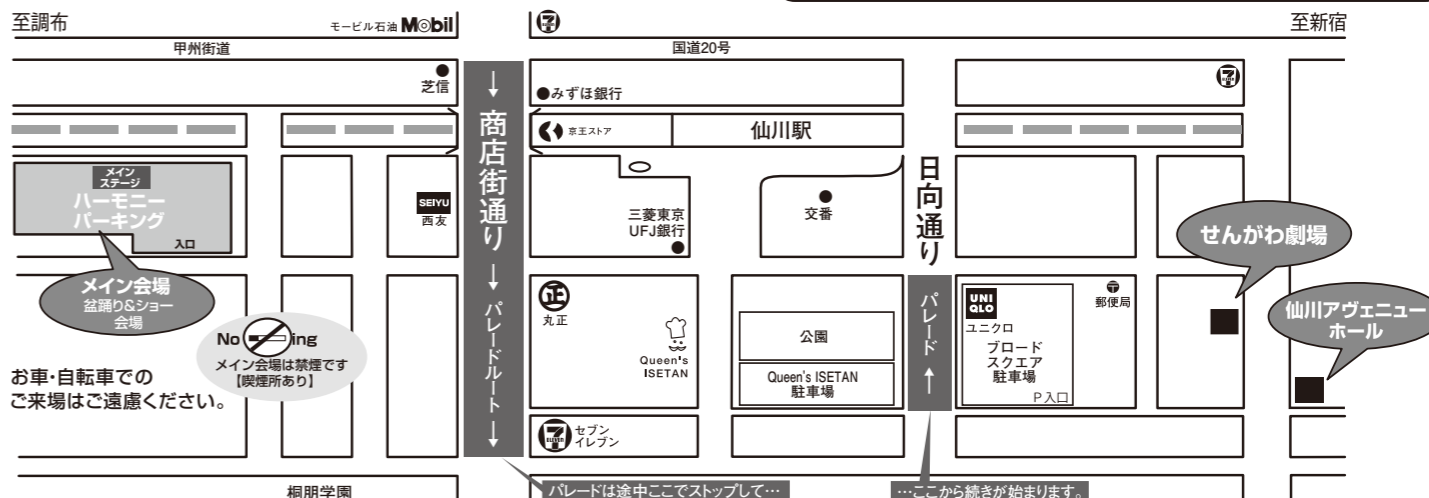

各30分前 開場 / 満席時は入場制限有 / 公演詳細はホールHPにて

メイン会場

(司会) 白百合女子大学放送研究会 千原彩花 関口敦子

開場予定 PM 4:30

PM 5:00~ オープニング
PM 5:05~ 和太鼓「鼓響比翼会」
PM 5:30~ おらほせんがわライブコンテスト 優勝者ライブステージ
PM 5:45~ 白百合女子大学チアリーディング部「RECKLESS」
PM 5:55~ ジャズダンス「Bless you Dance Company」
PM 6:10~ 阿波踊り「いろは連」
PM 6:25~ 阿波踊り「だるま連」(後援「歌舞伎連」)
PM 6:40~ ダンス集団「夏の夜の夢」
PM 6:50~ 実行委員長挨拶・来賓挨拶
PM 7:00~ 「COOL」(10代を中心としたダンスユニット)
PM 7:15~ 桐朋学園芸術短期大学 演劇専攻パフォーマンス「桜華乱舞」(華やかな和ダンス)
PM 7:45~ サンバ「バルバロス」
PM 8:20~ 沖縄創作エイサー「琉球舞団 昇龍祭太鼓」

終了予定 PM 9:00

せんがわ劇場

忍者が仙川にやってくる!
キッズバッククラブおらほスペシャル

1回目 開場AM11:15/開演AM11:30
2回目 開場PM 1:45/開演PM 2:00
3回目 開場PM 4:15/開演PM 4:30

キックバックカフェで毎年春とクリスマスに開催している、子供向けイベント「キッズバッククラブ」が、今年もおらほに出現!
忍者的にお兄さんお姉さんと楽しく身体を動かしたり、修行(ゲーム)をして遊びます。

お問い合わせ 03-5384-1577 キックバックカフェ

チケット制/公演詳細はキックバックカフェHPにて

パレード~商店街通り~

芝信用金庫前スタート時刻

PM 6:00~ ガラクタ・ボンダール
PM 6:10~ サンバ「バルバロス」
PM 6:25~ 白百合女子大学チアリーディング部「RECKLESS」
PM 6:35~ 金管アンサンブル「ppfff」
PM 6:45~ 桐朋エイサー
PM 6:55~ 阿波踊り「いろは連」
PM 7:05~ 阿波踊り「だるま連」(後援「歌舞伎連」)
PM 7:15~ 御柱
PM 7:25~ 調布第四中学校吹奏楽部

パレード~日向通り~

(司会) 白百合女子大学放送研究会 菅久瑛麻 保科賢菜

伊勢丹駐車場前スタート時刻

PM 6:15~ 御柱
PM 6:25~ ガラクタ・ボンダール
PM 6:35~ 調布第四中学校吹奏楽部
PM 6:45~ キッズチアダンス GALS★TOKYO
PM 6:55~ サンバ「バルバロス」
PM 7:15~ 白百合女子大学チアリーディング部「RECKLESS」
PM 7:25~ 桐朋エイサー
PM 7:40~ 阿波踊り「いろは連」
PM 7:25~ 阿波踊り「だるま連」(後援「歌舞伎連」)
PM 8:10~ 金管アンサンブル「ppfff」
ピアニッシモフォルティッシモ

がんばろう日本!

- ・東日本復興支援のための募金箱を会場内に設置します。
  ・仙川商店街チャリティ販売コーナーの売上の全額を寄付します。
  ・会場内の一部電源は発電機を使用します。

※都合により、時間・内容が変更になる場合がございます。
※ご来場は公共交通機関をご利用いただき、お車・自転車でのご来場はご遠慮ください。
※夏まつり期間中のハーモニーパーキング営業時間のご案内★
8月1日(水)~3日(金) am8:00~ひる12:00【8月4日(土) am8:00より平常通り24時間営業致します。】