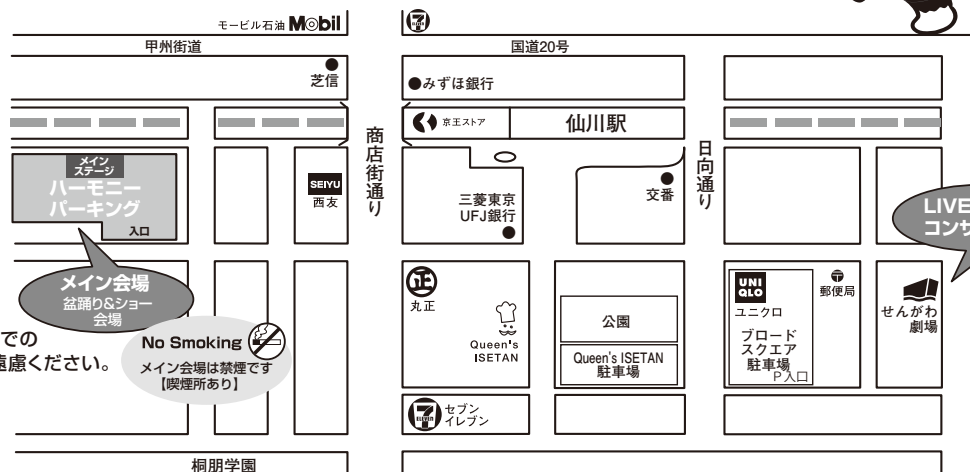

※キックバックカフェによる子供向けイベント「キッズフェスタ」のおらほ版です。

東日本大震災復興支援活動として、5月と7月に被災地陸前高田でも開催されています。

開場予定
PM 6:30

PM 7:00~
「天国民出演 おらほLIVEフェスティバル」

東京打撃団出身、EXILEのステージにも立つ関根まことの和太鼓ライブ。そして、この秋アメリカツアーが決まっている、天国民による迫力のゴスペルライブ。

せんがわが世界に発信する夏フェスです！

(出演)天国民 関根まこと&江上瑠羽

おらほコンテスト優勝バンド

制作：KICK BACK CAFE

※入場無料 ※未就学児入場可 ※せんがわ劇場での催し物は先着順となり、来場者多数の場合は入場制限があります。

8月2日(火)

メイン会場

ご招待公演 PM 3:30~

「レッツゴー仮面ライダーショー&撮影会」

ご招待券をお持ちの方のみ入場できます。

(ご招待券の配布は終了いたしました。)

開場予定
PM 5:00

司会 白百合女子大学放送研究会 新井桃果 岩淵美智留

PM 5:25~ オープニング

PM 5:30~ 「レッツゴー仮面ライダー」ショー
オズ・電王・仮面ライダー1号登場！

PM 6:00~ 「レッツゴー仮面ライダー」握手会

PM 6:45~ よさこい

調布五中ボランティア部

調布市老人クラブ連合会

SHC倶楽部チーム調和

調布よさこい組 舞夢 (まいむ)

JAマインズ 女性部よさこい連

調布よさこい組 藍心 (あいこ)

PM 7:30~ 調布よさこい輪乱舞

～よさこいにチャレンジ！

みんなで踊ろう～

終了予定
PM 9:00

PM 7:55~ 盆踊り 高橋先生のワンポイントレッスン

特設ブース

PM 6:00~

・FC東京キックターゲット

・ハルーンアート

・フェイスペイント

開場予定
PM 6:00

PM 6:30~
「おらほクラシックコンサート」

日本クラシック界の第一線で活躍中のトップ弦楽器奏者三人が、ハーモニータウンせんがわに集合！真夏の夜に極上の弦の調べをお楽しみ下さい。

・三浦草宏 ヴァイオリン

(東京フィルハーモニー交響楽団コンサートマスター)

・渡邊辰紀 チェロ

(東京フィルハーモニー交響楽団首席)

・青木篤子 ヴィオラ (東京交響楽団首席)

曲目

・ベートーヴェン作曲「セレナーデ」

・コダーイ

「ヴァイオリンとチェロの為のデュオ」ほか

※入場無料 ※未就学児入場可 ※せんがわ劇場での催し物は先着順となり、来場者多数の場合は入場制限があります。

今年の「おらほせんがわ夏まつり」は東日本復興支援をしています。

- ●売店・露天商・フリーマーケットの売上の10%を義援金として日赤を通じ寄付をいたします。
- ●会場内に義援金募金箱を設置いたします。
- ●会場内に各支援団体のチャリティー販売コーナーを設置します。
- ●まつり用に設置する会場内の照明及び電源は、自家発電機で賄います。(駐車場設備のLED照明は東京電力を使用。)
- ●駅前とメイン会場の提灯は飾りつけのみとし、点灯はいたしません。

お車・自転車での
ご来場はご遠慮ください。

No Smoking
メイン会場は禁煙です
【喫煙所あり】

※都合により、時間・内容が変更になる場合がございます。
※まつり出演者を撮影した画像や動画を無断でウェブサイトに掲載すること、および営利目的に使用することはできません。
※ご来場は公共交通機関をご利用いただき、お車・自転車での来場はご遠慮ください。
★★夏まつり期間中のハーモニーパーク営業時間のご案内★★
8月1日(月)~3日(水) am8:00~ひる12:00
【8月4日(木) am8:00より平常通り24時間営業致します。】