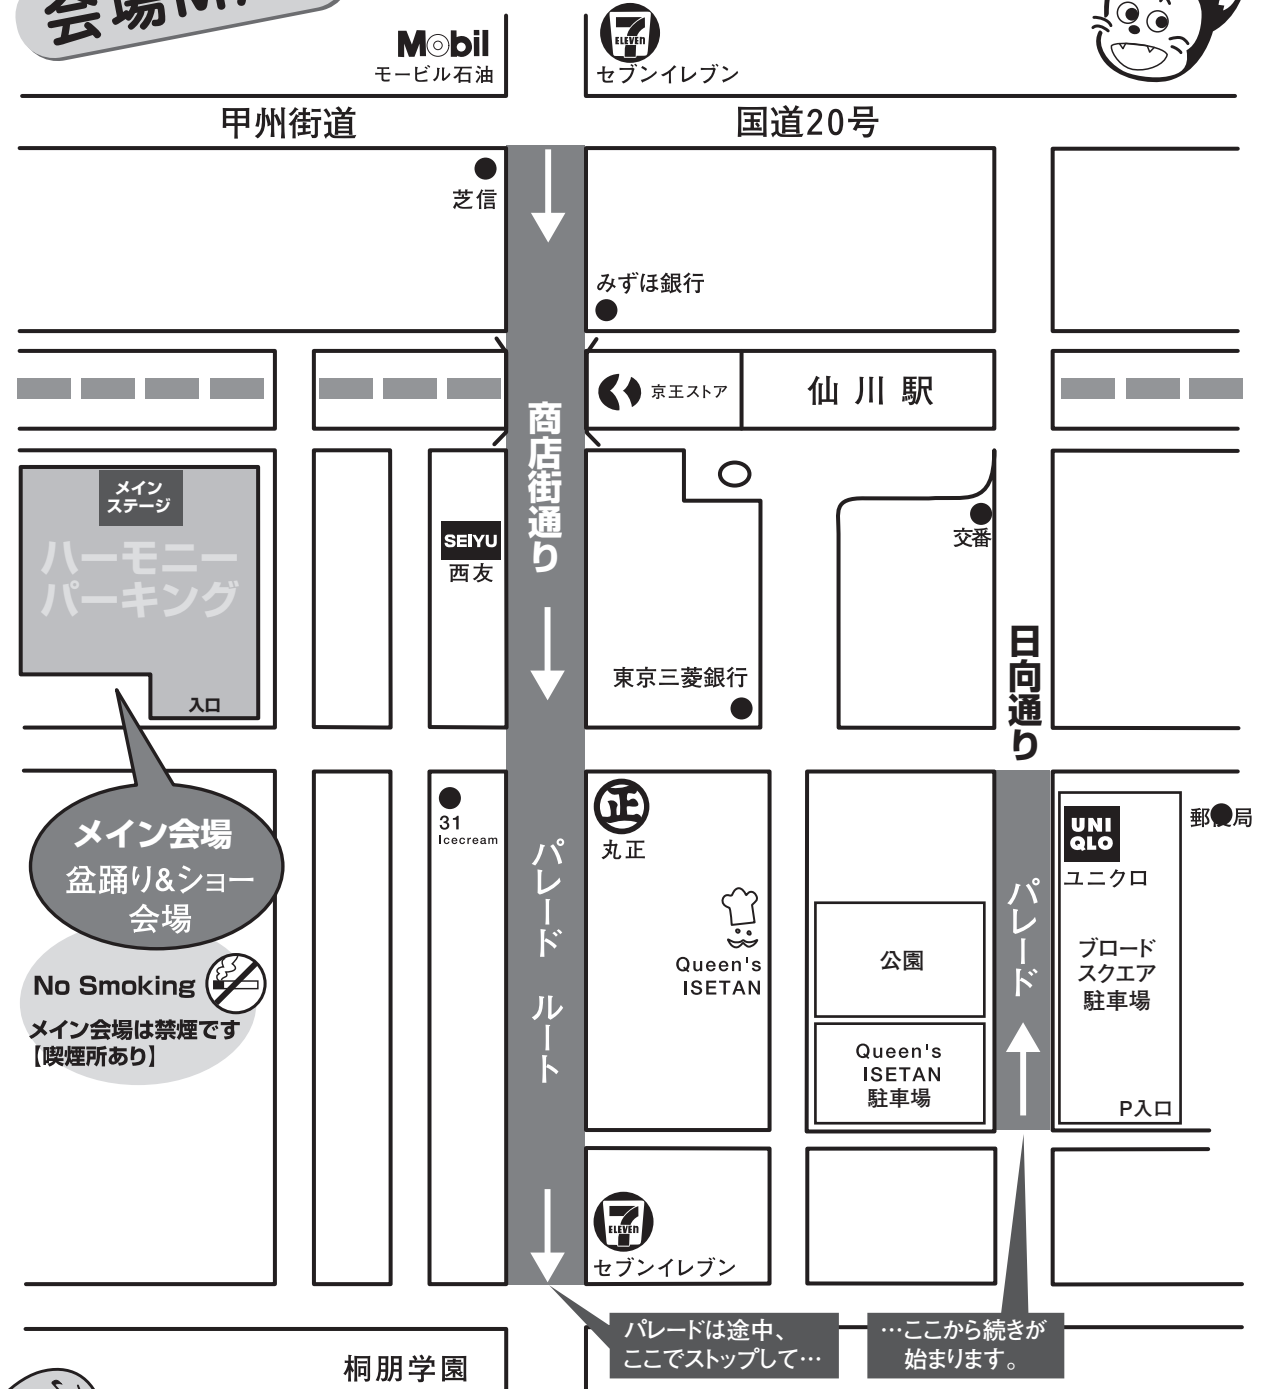

第21回 おらほせんがわ 夏まつり

8月1日(水)

駐車場営業時間 AM9:00~昼12:00

メインステージ 開場予定時刻 PM6:00

1. PM
   6:30~ 和太鼓「すめらぎ」
   6:50~ 勝ち抜きじゃんけんバトル(1回目)
   7:20~ キャラクターショー
   「獣拳戦隊ゲキレンジャー」
   7:50~ サイン会&握手会
   「獣拳戦隊ゲキレンジャー」
   8:00~ フラメンコ
   8:20~ 勝ち抜きじゃんけんバトル(2回目)
   9:00~ 和太鼓「比翼会」

特設ミニピッチ

6:10~7:30 FC東京キックターゲット
(サッカーシュートゲーム)

終了予定時刻 PM9:20

※都合により、時間・内容が変更になる場合がございます。
※夏祭り開催期間は、駐車場の数が不足しますので、お車でのご来場はなるべくご遠慮ください。

8月3日(金)

駐車場営業時間 AM9:00~昼12:00

メインステージ 開場予定時刻 PM5:00

1. PM
   5:20~ お囃子
   5:40~ ジャズダンス
   「Bless You Dance Co.」
   6:00~ 阿波踊り「いろは連」
   6:15~ 阿波踊り「だるま連」
   6:30~ Soul Japanese「天国民」
   7:00~ 白百合大学チアリーディング部
   「RECKLESS」
   7:10~ 「COOL」(10代を中心としたダンスユニット)
   7:35~ 実行委員長挨拶・来賓挨拶
   7:50~ 桐朋学園大学演劇科・音楽科
   パフォーマンス
   8:30~ サンバ「バルバロス」
   9:00~ 琉球太鼓

終了予定時刻 PM9:30

8月2日(木)

駐車場営業時間 AM9:00~昼12:00

メインステージ 開場予定時刻 PM6:00

1. PM
   6:20~ HIPHOP「AJ-hay's」
   6:35~ よさこいソーランコンテスト
   調布五中 ボランティア部
   一祥流 礼の会
   JAマイنز 女性部
   SHC倶楽部 チーム調和
   チームてんでこ舞
   調布市老人クラブ 女性部
   調布よさこい組 舞夢
   調布跳乱舞

1. 7:20~ ちょうふ乱舞「藍心」
   7:40~ よさこいコンテスト 表彰式
   8:00~ 盆踊り
   高橋先生の
   ワンポイントレッスン

ミニステージ

1. PM
   6:30~ アンディ先生マジック教室(1回目)
   8:00~ アンディ先生マジック教室(2回目)

終了予定時刻 PM9:30

☆メインステージ・パレードは同時進行です。

パレード ~商店街通り~

1. PM
   6:30~ 桐朋小学校「エイサー」
   6:40~ 阿波踊り「いろは連」
   6:50~ 阿波踊り「だるま連」
   7:00~ 和太鼓「鼓響比翼会」
   7:10~ サンバ「バルバロス」
   7:25~ 白百合大学チアリーディング部
   7:30~ 祭朋会「御神輿」

パレード ~日向通り~

1. PM
   6:50~ 桐朋小学校「エイサー」
   7:00~ 阿波踊り「いろは連」
   7:10~ 阿波踊り「だるま連」
   7:20~ 和太鼓「鼓響比翼会」
   7:35~ サンバ「バルバロス」
   7:50~ 白百合大学チアリーディング部
   7:55~ 祭朋会「御神輿」

芝信用金庫前スタート時刻

伊勢丹駐車場前スタート時刻

会場MAP

ゆかたクーポン

ゆかたを着て「ゆかたクーポン参加店」でお買物をする素敵な特典があります。
どんな特典かはお店へ行ってのお楽しみ。
ご家族で、カップルで、お友達同士で、今年はゆかたで
「おらほせんがわ夏まつり」へ行こう！
8月1日・2日・3日の3日間限定。
このマークのお店をお見逃しなく→

YuKaTa